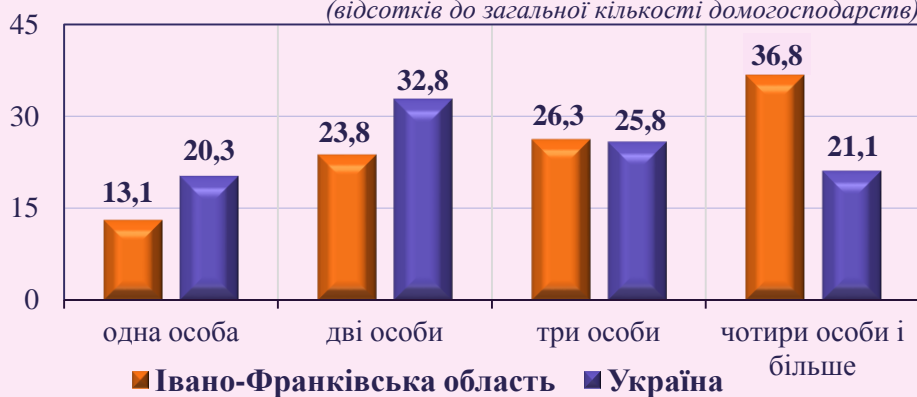

До Міжнародного дня сім'ї

В Івано-Франківській області нараховується **449,7 тис. домогосподарств** або **3%** загальної їх кількості в Україні.

З них проживають

у міських поселеннях
45,2%

у сільській місцевості
54,8%

Розподіл домогосподарств за чисельним складом

(відсотків до загальної кількості домогосподарств)

За часткою багаточисельних родин область посіла **2 місце** серед регіонів України

Розподіл домогосподарств області з дітьми

за кількістю дітей:

74,8% - одна дитина
20,9% - дві дитини
4,3% - три дитини і більше

за віком дітей:

20,6% - до 3 років
43,9% - 3-6 років
25,0% - 7-13 років
19,5% - 14-15 років
12,2% - 16-17 років

за кількістю дорослих осіб: