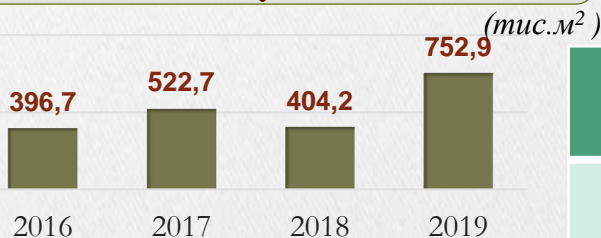

Місце області серед регіонів України у 2019 році

За обсягом виробленої будівельної продукції на 1 особу – **12**

За обсягом виробленої будівельної продукції – **13**

На Івано-Франківщині функціонує **1174** будівельних підприємств

Середньооблікова кількість штатних працівників на підприємствах галузі у 2019р. склала **4,6 тис. осіб**

Середньомісячна заробітна плата штатного працівника галузі у 2019р. склала **6905 грн**

Обсяг капітальних інвестицій у будівництво

25,4%
загальнообласного обсягу капітальних інвестицій

У розрахунку на 1000 населення – **550 м²** житла (в середньому по Україні – **263 м²**)

2 місце серед регіонів України

У 2019р. прийнято в експлуатацію **752,9 тис.м²** загальної площі житлових будівель нового будівництва

5 місце серед регіонів України

Темп зростання до 2018р. склав **186,3%** (по Україні – **126,9%**)

3 місце серед регіонів України

Загальна площа житлових будівель нового будівництва, прийнятих в експлуатацію