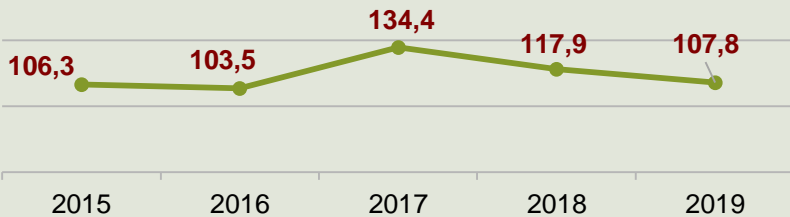

9 серпня - День будівельника

Щиро вітаємо всіх працівників галузі із професійним святом!

Вироблено будівельної продукції у 2019 році

3,7 млрд.грн

на **7,8%** більше, ніж у 2018р.

Індекси будівельної продукції

(відсотків до попереднього року)

Обсяг виробленої будівельної продукції на 1 особу населення

(у фактичних цінах; грн)

Структура обсягу виробленої будівельної продукції у 2019 році

(відсотків до загального обсягу)

Місце області серед регіонів України у 2019 році

За обсягом виробленої будівельної продукції на 1 особу – **12**

За обсягом виробленої будівельної продукції – **13**

На Івано-Франківщині функціонує **1174** будівельних підприємств