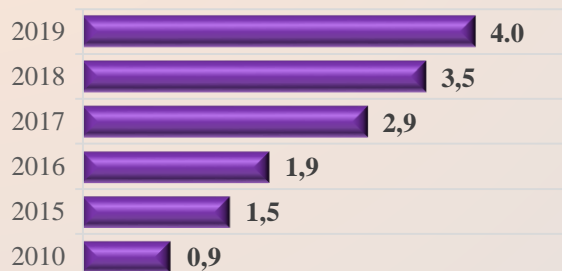

1368,1
тис. осіб

3,3%

Динаміка чисельності наявного населення області

За даними ВПН на 5 грудня 2001 року

Розподіл населення за статтю

(на 1 січня 2020 року, відсотків до загальної чисельності населення)

чоловіки

жінки

47,3

52,7

Упродовж 2019 року чисельність наявного населення в області зменшилась на **5,2** тис. осіб

Розподіл постійного населення за окремими віковими групами

(на 1 січня 2020 року, відсотків до загальної чисельності населення)

Природне скорочення населення

(на 1000 наявного населення)

Середній вік населення

(на 1 січня 2020 року; років)

чоловіки (37,3)

обидві статі

39,7

жінки (41,9)