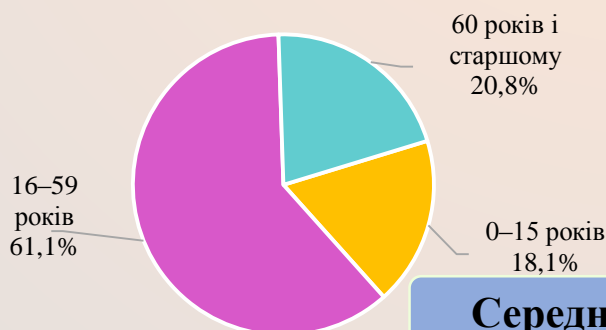

1368,1
тис. осіб

3,3%

Динаміка чисельності наявного населення області

За даними ВПН на 5 грудня 2001 року

Розподіл населення за статтю

(на 1 січня 2020 року, відсотків до загальної чисельності населення)

чоловіки

жінки

47,3

52,7

Упродовж 2019 року чисельність наявного населення в області зменшилась на **5,2** тис. осіб

Розподіл постійного населення за окремими віковими групами

(на 1 січня 2020 року, відсотків до загальної чисельності населення)

Природне скорочення населення

(на 1000 наявного населення)

Середній вік населення

(на 1 січня 2020 року; років)

чоловіки (37,3)

обидві статі

39,7

жінки (41,9)