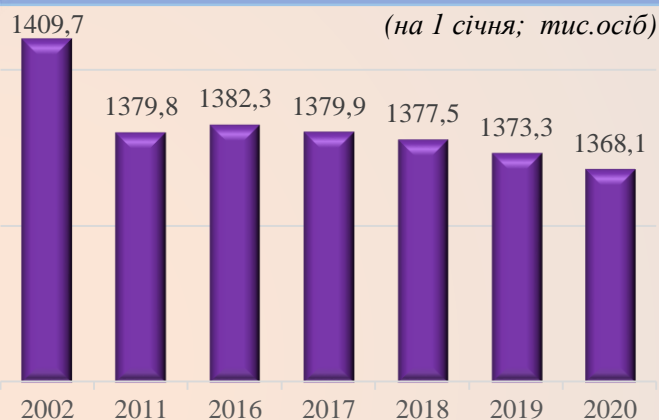

До Всесвітнього дня народонаселення

Чисельність наявного населення Івано-Франківщини (за оцінкою) на 1 січня 2020 року становила

у міських поселеннях

606,8
тис. осіб

у сільській місцевості

761,3
тис. осіб

у загальній чисельності наявного населення України

1368,1
тис. осіб

3,3%

Динаміка чисельності наявного населення області

За даними ВПН на 5 грудня 2001 року

Розподіл населення за статтю

(на 1 січня 2020 року, відсотків до загальної чисельності населення)

чоловіки

жінки

47,3

52,7

Упродовж 2019 року чисельність наявного населення в області зменшилась на **5,2** тис. осіб

Розподіл постійного населення за окремими віковими групами

(на 1 січня 2020 року, відсотків до загальної чисельності населення)

Природне скорочення населення

(на 1000 наявного населення)

Середній вік населення

(на 1 січня 2020 року; років)

чоловіки (37,3)

обидві статі

39,7

жінки (41,9)