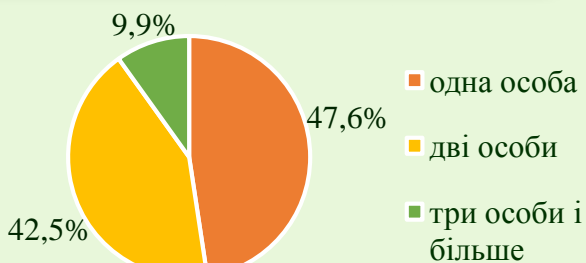

Розподіл домогосподарств за кількістю працюючих осіб у їх складі

Працюючі особи є у складі **77,2%** родин нашого краю. За цим показником область посіла **2 місце** серед регіонів держави