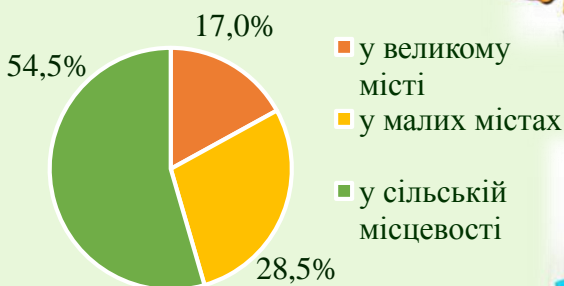

До Міжнародного дня сім'ї

В Івано-Франківській області налічується **449,4 тис. домогосподарств** або **3%** загальної їх кількості в Україні

Розподіл домогосподарств за місцем проживання

Середньостатистична прикарпатська родина складається з **трьох осіб**

За часткою родин з дітьми область посідає **5 місце** серед регіонів України

за кількістю дітей

одна дитина	71,4%
дві дитини	27,4%
три дитини і більше	1,2%

Розподіл домогосподарств з дітьми

за віком дітей