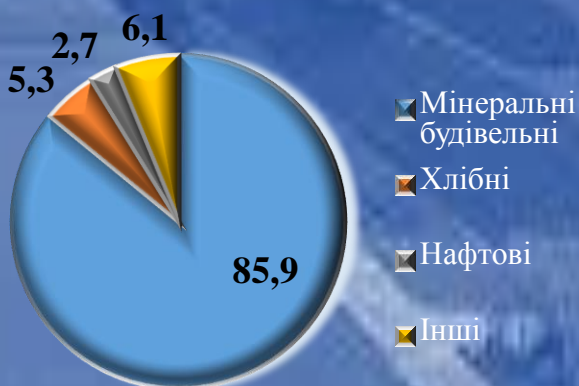

# 4 листопада – Всесвітній день залізничника

Експлуатаційна довжина залізничних колій в області • **494 км**

На 1000 км. кв. території області • **35,5 км**

За щільністю залізничних колій серед регіонів України область посідає • **11 місце**

**Структура відправлень вантажів у 2017 році**  
(у відсотках до загального обсягу)

**Структура відправлень пасажирів за видами сполучень у 2017 році**  
(у відсотках до загального обсягу)

За січень-вересень 2018р. відправлено 5,6 млн. т вантажів та 1,9 млн. пасажирів, що відповідно на 36,9% більше та на 9,9% менше, ніж за січень-вересень 2017р.