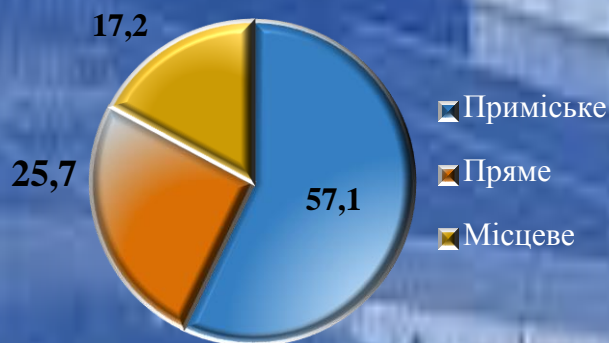

# 4 листопада – Всесвітній день залізничника

Експлуатаційна довжина залізничних колій в області • **494 км**

На 1000 км. кв. території області • **35,5 км**

За щільністю залізничних колій серед регіонів України область посідає • **11 місце**

**Структура відправлень вантажів у 2017 році**  
(у відсотках до загального обсягу)

**Структура відправлень пасажирів за видами сполучень у 2017 році**  
(у відсотках до загального обсягу)

За січень-вересень 2018р. відправлено 5,6 млн. т вантажів та 1,9 млн. пасажирів, що відповідно на 36,9% більше та на 9,9% менше, ніж за січень-вересень 2017р.