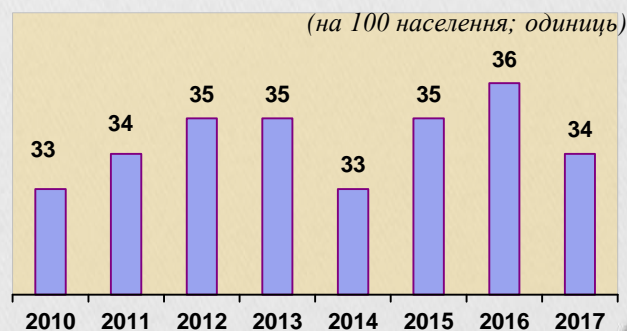

Усього в музеях нараховується **268,3 тис. предметів основного фонду** та **96,3 тис. науково-допоміжного фонду**

В музеях працює **437 штатних працівників**, з них **196 наукових співробітників та екскурсоводів**

У 2017 році

- проведено **9,8 тис. екскурсій**
- розроблено **531 тематико-експозиційний план**
- підготовлено **783 наукові видання**
- організовано **653 виставки**

Розподіл предметів основного фонду музеїв за типами

(відсотків до загальної кількості предметів основного фонду)

Кількість музеїв та їх відвідувачів

Кількість відвідувань

Крім того, у 2017 році в області функціонували 206 музеїв, створених у складі підприємств, установ, організацій та навчальних закладів, які відвідали 134,8 тис. осіб.