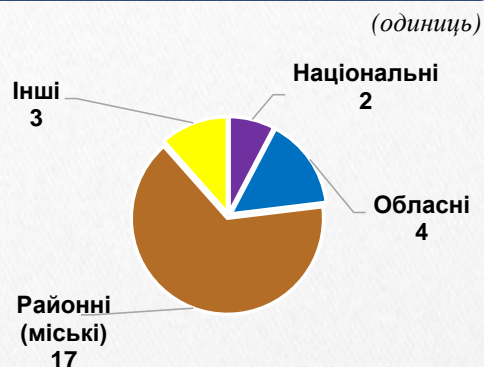

До Міжнародного дня музеїв

На Івано-Франківщині у 2017 році функціонували 26 самостійних музеїв, які включали 15 філій та 47 відділів і секторів

Розподіл музеїв за статусом

Кількість музеїв та їх відвідувачів

| Профіль музеїв | Кількість музеїв, од | Кількість відвідувачів музеїв, тис. осіб |
|----------------|----------------------|--|
| Усього | 26 | 470,6 |
| Історичний | 11 | 106,5 |
| Літературний | 2 | 4,9 |
| Художній | 2 | 181,4 |
| Мистецький | 4 | 33,9 |
| Комплексний | 6 | 141,3 |
| Галузевий | 1 | 2,6 |