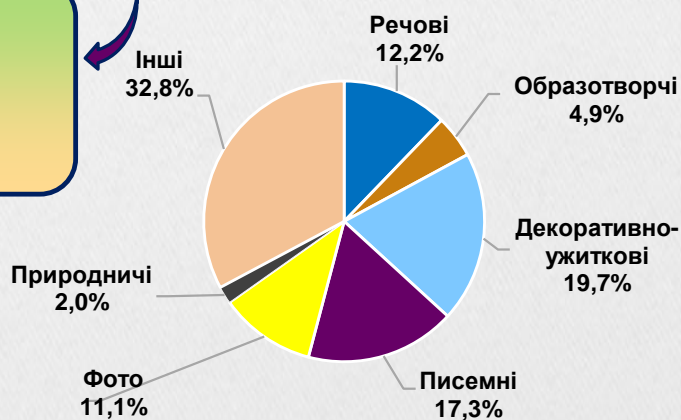

Розподіл предметів основного фонду музеїв за типами

(відсотків до загальної кількості предметів основного фонду)