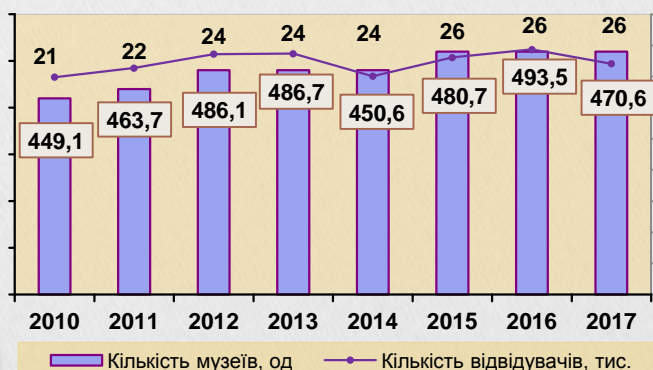

Усього в музеях нараховується **268,3 тис. предметів основного фонду** та **96,3 тис. науково-допоміжного фонду**

В музеях працює **437 штатних працівників**, з них **196 наукових співробітників та екскурсоводів**

У 2017 році

- проведено **9,8 тис. екскурсій**
- розроблено **531 тематико-експозиційний план**
- підготовлено **783 наукові видання**
- організовано **653 виставки**

Розподіл предметів основного фонду музеїв за типами

(відсотків до загальної кількості предметів основного фонду)

Кількість музеїв та їх відвідувачів

Кількість відвідувань

Крім того, у 2017 році в області функціонували 206 музеїв, створених у складі підприємств, установ, організацій та навчальних закладів, які відвідали 134,8 тис. осіб.