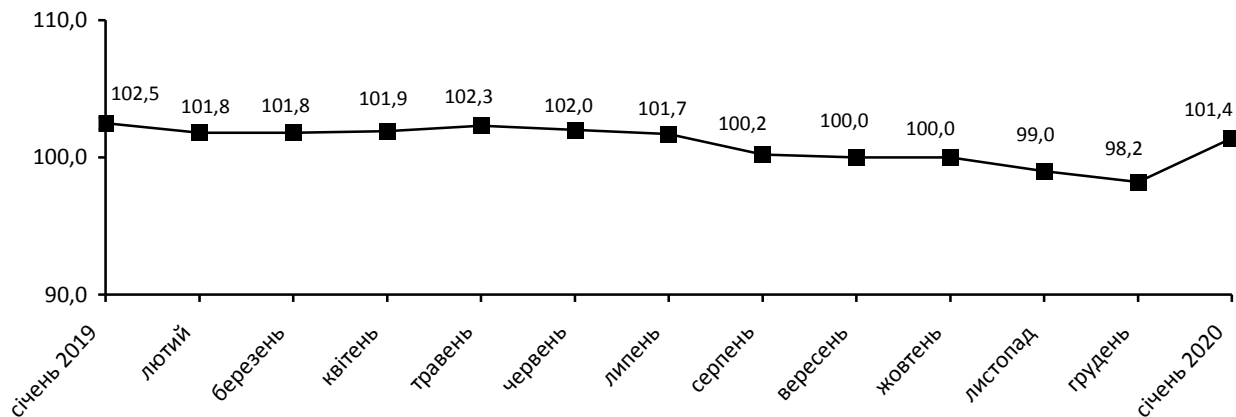

20.02.2020

Індекс сільськогосподарської продукції в Івано-Франківській області у січні 2020 року

У січні 2020р. індекс сільськогосподарської продукції порівняно із січнем 2019р. становив 101,4%.

Індекси сільськогосподарської продукції

(у % до відповідного періоду попереднього року, наростаючим підсумком)

Індекси сільськогосподарської продукції за категоріями виробників у січні 2020 року

(у % до відповідного періоду попереднього року)

Індекс сільськогосподарської продукції відображає рівень змін фізичного обсягу виробництва продукції сільського господарства, виробленого за періоди, що обрані для порівняння. Для розрахунку індексу використовуються обсяги продукції сільського господарства у постійних цінах.