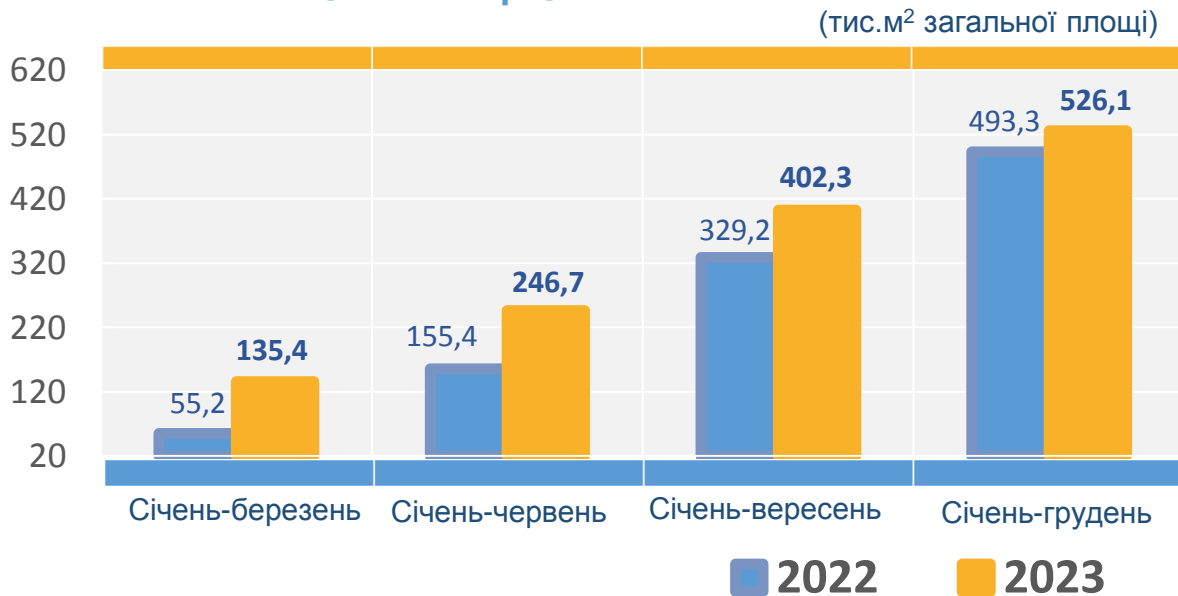

ПРИЙНЯТТЯ В ЕКСПЛУАТАЦІЮ ЖИТЛА в Івано-Франківській області

ЗАГАЛЬНА ПЛОЩА ЖИТЛОВИХ БУДІВЕЛЬ, ПРИЙНЯТИХ В ЕКСПЛУАТАЦІЮ

РОЗПОДІЛ ЗАГАЛЬНОЇ ПЛОЩІ ЖИТЛОВИХ БУДІВЕЛЬ, ПРИЙНЯТИХ В ЕКСПЛУАТАЦІЮ, ЗА МІСЦЕМ БУДІВНИЦТВА У 2023 РОЦІ

ЗМІНИ ОБСЯГІВ ЗАГАЛЬНОЇ ПЛОЩІ ПРИЙНЯТОГО В ЕКСПЛУАТАЦІЮ ЖИТЛА

(у % до відповідного періоду попереднього року, наростаючим підсумком)

У 2023 році в області здано в експлуатацію 5642 квартири

СЕРЕДНІЙ РОЗМІР КВАРТИР У 2023 РОЦІ