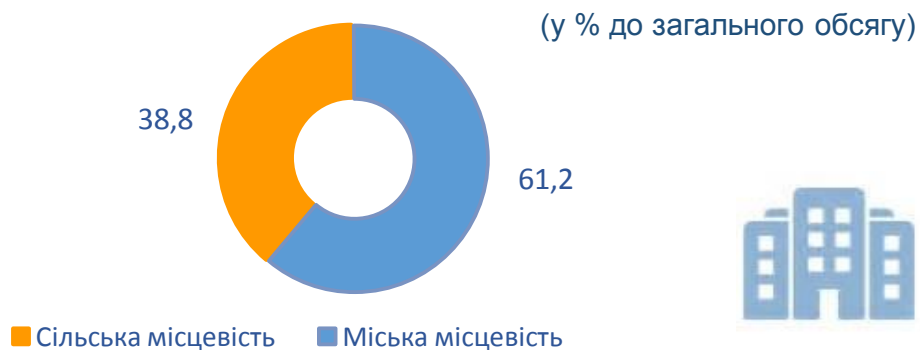

ПРИЙНЯТТЯ В ЕКСПЛУАТАЦІЮ ЖИТЛА в Івано-Франківській області

ЗАГАЛЬНА ПЛОЩА ЖИТЛОВИХ БУДІВЕЛЬ, ПРИЙНЯТИХ В ЕКСПЛУАТАЦІЮ

РОЗПОДІЛ ЗАГАЛЬНОЇ ПЛОЩІ ЖИТЛОВИХ БУДІВЕЛЬ, ПРИЙНЯТИХ В ЕКСПЛУАТАЦІЮ, ЗА МІСЦЕМ БУДІВНИЦТВА У 2023 РОЦІ

ЗМІНИ ОБСЯГІВ ЗАГАЛЬНОЇ ПЛОЩІ ПРИЙНЯТОГО В ЕКСПЛУАТАЦІЮ ЖИТЛА

(у % до відповідного періоду попереднього року, наростаючим підсумком)

У 2023 році в області здано в експлуатацію 5642 квартири

СЕРЕДНІЙ РОЗМІР КВАРТИР У 2023 РОЦІ