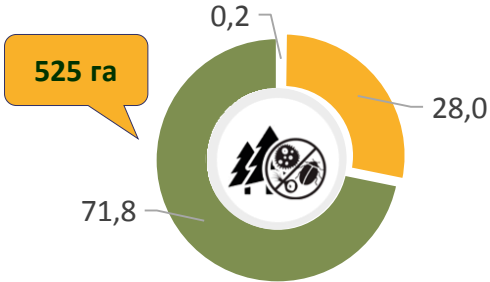

Загибель лісових насаджень у 2020 році

(відсотків до загального обсягу)

- від пошкоджень лісовими комахами
- від хвороб лісу
- від впливу несприятливих погодніх умов

Деревна зелень – **22,3 т**

Ялинки – **3,9 тис.шт**

Заготівля недеревної лісової продукції у 2020 році

Сіно – **114,6 т**

Обсяги експорту деревини і виробів з деревини у 2020 році склали **103,4 млн.дол. США**

13,7% загальнообласних обсягів експорту