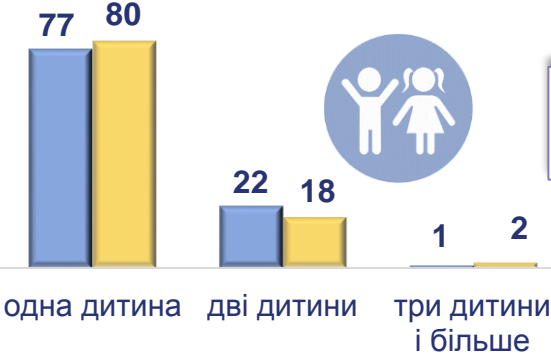

(відсотків до загальної кількості домогосподарств)

Діти у віці до 18 років є у складі **48%** родин області (в Україні таких сімей 38%)

■ одна особа
■ дві особи

■ три особи
■ чотири особи і більше

Розподіл домогосподарств з дітьми

(відсотків до загальної кількості домогосподарств з дітьми)

за кількістю дітей

за кількістю дорослих осіб

Розподіл домогосподарств за кількістю працюючих осіб

(відсотків до загальної кількості домогосподарств)