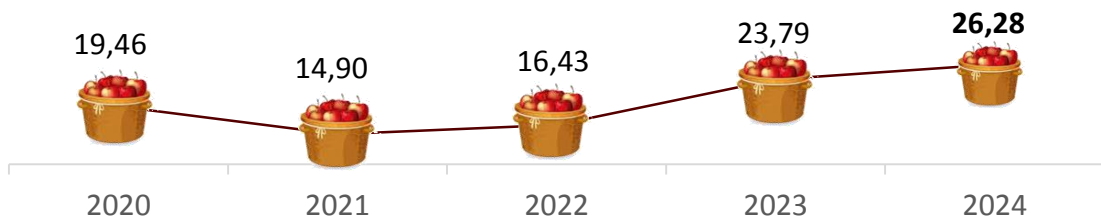

Площа насаджень
яблуні у 2023 році —
4 тис.га

4,9% площі
насаджень яблунь
України

48,4% площі
багаторічних
насаджень області

Виробництво яблук

Питома вага області
у загальнодержавному
виробництві яблук у 2023 році
склала **3,1%**

Урожайність яблук

Середні споживчі ціни на яблука

(у вересні відповідного року; грн за 1 кг)

ВСЕСВІТНІЙ ДЕНЬ ЯБЛУКА

21
ЖОВТНЯ

Інформацію наведено
по Івано-Франківській області