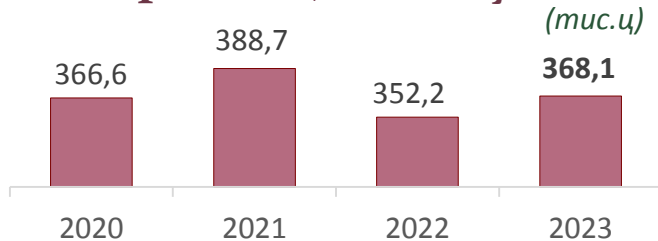

Площа насаджень
яблуні у 2023 році —
4 тис.га

4,9% площі
насаджень яблунь
України

48,4% площі
багаторічних
насаджень області

Виробництво яблук

Питома вага області
у загальнодержавному
виробництві яблук у 2023 році
склала **3,1%**

Урожайність яблук

Середні споживчі ціни на яблука

(у вересні відповідного року; грн за 1 кг)

ВСЕСВІТНІЙ ДЕНЬ ЯБЛУКА

21
ЖОВТНЯ

Інформацію наведено
по Івано-Франківській області