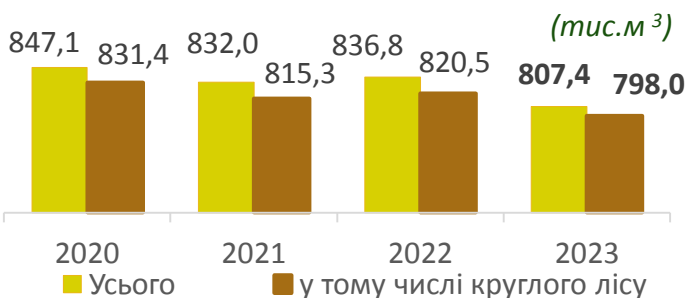

Ліси та лісовкриті площі

(на 1.01.2020р.)

639,9
тис.га

45,9%
території області

6% площі
лісів України

За даними Державної служби України з питань геодезії, картографії та кадастру

Відтворення та захист лісів підприємствами, зареєстрованими в області, у 2023 році

Площа відтворення
лісів - **77 га**

Площа, на якій проведено
лісозахисні заходи - **300 га**

Площа, на якій ліквідовано
осередки шкідників і
хвороб лісу - **3,5 тис.га**

Заготівля деревини

За даними Держлісагентства (за місцем здійснення діяльності підприємств)

У 2023р. частка області
в загальнодержавних
обсягах заготівлі деревини
склала **5,1%**

9 місце
серед регіонів
України

У 2023р. експортовано деревини і виробів
з деревини на **101,8 млн.дол. США**

16,5% зовнішньої
торгівлі регіону