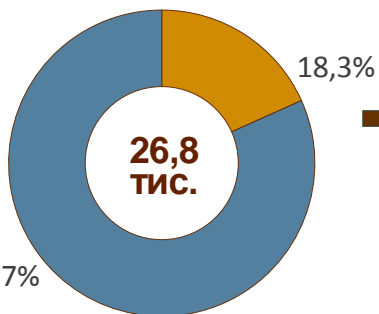

Велика рогата худоба

(на 1 січня 2024р.; тис. голів)

Частка області
у загально-
державній
кількості

Місце області
серед регіонів
України

4,0%  12

Свині

6,1%  6

Вівці і кози

3,0%  9

Птиця

2,3%  13

■ Підприємства

■ Господарства населення

ВСЕСВІТНІЙ ДЕНЬ СІЛЬСЬКОГОСПОДАРСЬКИХ ТВАРИН

2
ЖОВТНЯ

Інформацію наведено
по Івано-Франківській області