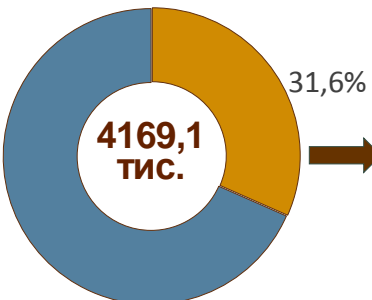

Велика рогата худоба

(на 1 січня 2024р.; тис. голів)

Частка області
у загально-
державній
кількості

Місце області
серед регіонів
України

4,0%  12

Свині

6,1%  6

Вівці і кози

3,0%  9

Птиця

2,3%  13

■ Підприємства

■ Господарства населення

ВСЕСВІТНІЙ ДЕНЬ СІЛЬСЬКОГОСПОДАРСЬКИХ ТВАРИН

2
ЖОВТНЯ

Інформацію наведено
по Івано-Франківській області