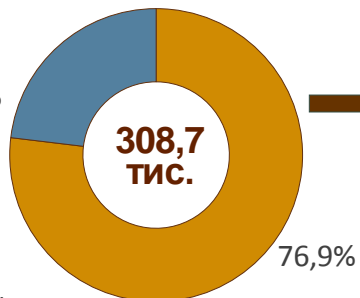

Велика рогата худоба

(на 1 січня 2024р.; тис. голів)

Частка області
у загально-
державній
кількості

Місце області
серед регіонів
України

4,0%  12

Свині

6,1%  6

Вівці і кози

3,0%  9

Птиця

2,3%  13

■ Підприємства

■ Господарства населення

ВСЕСВІТНІЙ ДЕНЬ СІЛЬСЬКОГОСПОДАРСЬКИХ ТВАРИН

2
ЖОВТНЯ

Інформацію наведено
по Івано-Франківській області