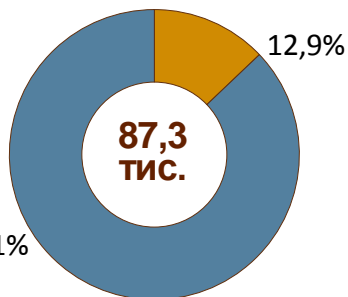

Велика рогата худоба

(на 1 січня 2024р.; тис. голів)

Частка області
у загально-
державній
кількості

Місце області
серед регіонів
України

4,0%  12

Свині

6,1%  6

Вівці і кози

3,0%  9

Птиця

2,3%  13

■ Підприємства

■ Господарства населення

ВСЕСВІТНІЙ ДЕНЬ СІЛЬСЬКОГОСПОДАРСЬКИХ ТВАРИН

2
ЖОВТНЯ

Інформацію наведено
по Івано-Франківській області