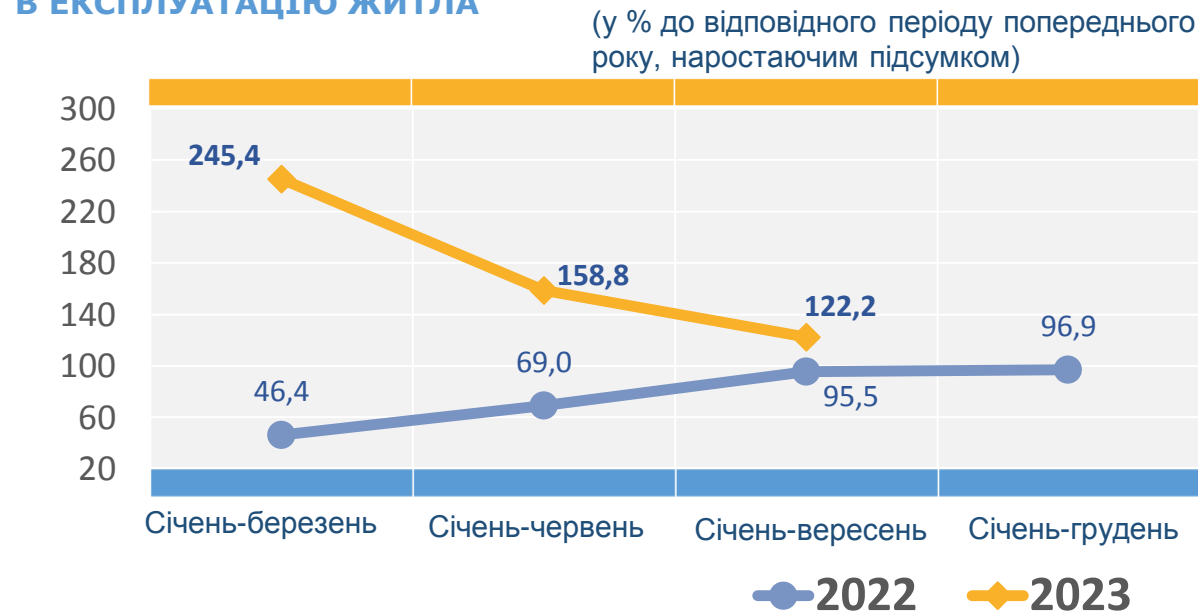

ПРИЙНЯТТЯ В ЕКСПЛУАТАЦІЮ ЖИТЛОВИХ БУДІВЕЛЬ в Івано-Франківській області

ЗАГАЛЬНА ПЛОЩА ЖИТЛОВИХ БУДІВЕЛЬ, ПРИЙНЯТИХ В ЕКСПЛУАТАЦІЮ

ЗМІНИ ОБСЯГІВ ЗАГАЛЬНОЇ ПЛОЩІ ПРИЙНЯТОГО В ЕКСПЛУАТАЦІЮ ЖИТЛА

ПРИЙНЯТТЯ В ЕКСПЛУАТАЦІЮ ЖИТЛОВИХ БУДІВЕЛЬ ЗА ВИДАМИ У СІЧНІ-ВЕРЕСНІ 2023 РОКУ

СЕРЕДНІЙ РОЗМІР КВАРТИР У СІЧНІ-ВЕРЕСНІ 2023 РОКУ