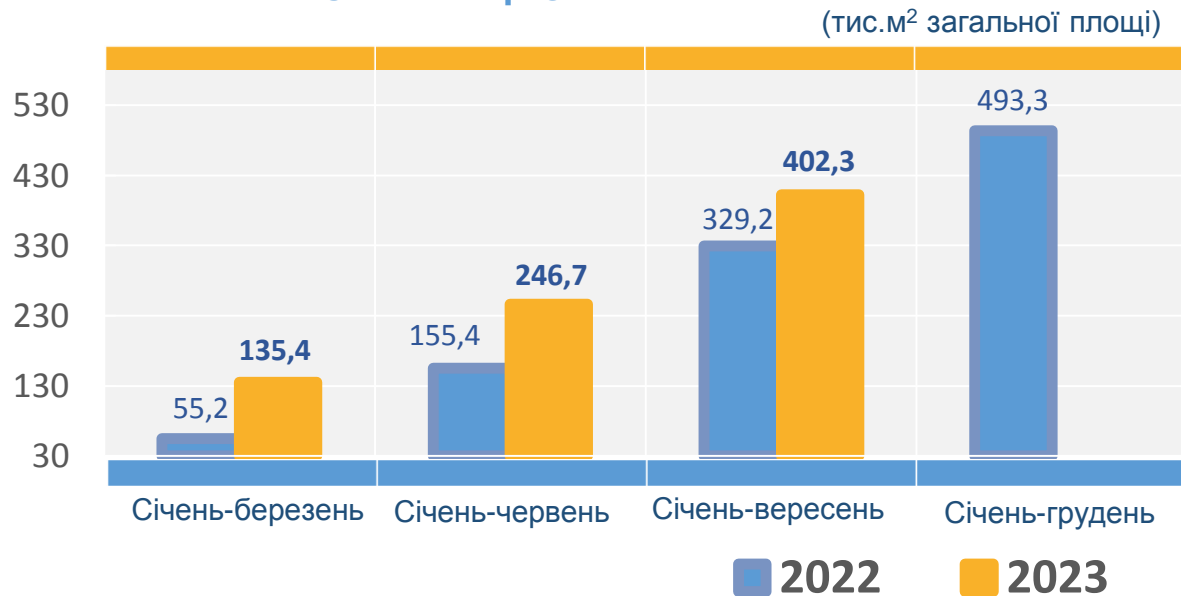

ПРИЙНЯТТЯ В ЕКСПЛУАТАЦІЮ ЖИТЛОВИХ БУДІВЕЛЬ в Івано-Франківській області

ЗАГАЛЬНА ПЛОЩА ЖИТЛОВИХ БУДІВЕЛЬ, ПРИЙНЯТИХ В ЕКСПЛУАТАЦІЮ

ЗМІНИ ОБСЯГІВ ЗАГАЛЬНОЇ ПЛОЩІ ПРИЙНЯТОГО В ЕКСПЛУАТАЦІЮ ЖИТЛА

ПРИЙНЯТТЯ В ЕКСПЛУАТАЦІЮ ЖИТЛОВИХ БУДІВЕЛЬ ЗА ВИДАМИ У СІЧНІ-ВЕРЕСНІ 2023 РОКУ

СЕРЕДНІЙ РОЗМІР КВАРТИР У СІЧНІ-ВЕРЕСНІ 2023 РОКУ