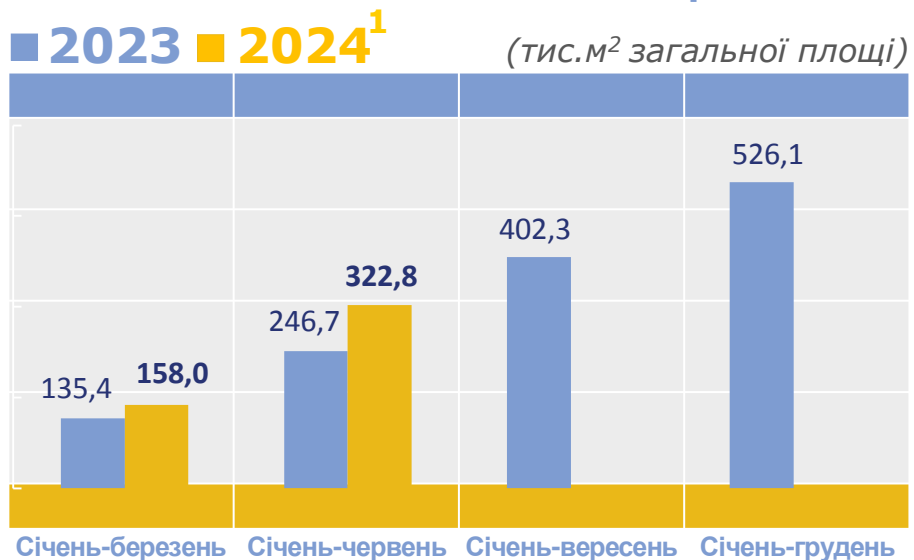

ПРИЙНЯТТЯ В ЕКСПЛУАТАЦІЮ ЖИТЛА в Івано-Франківській області

січень-червень 2024 року

ЗАГАЛЬНА ПЛОЩА ЖИТЛОВИХ БУДІВЕЛЬ, ПРИЙНЯТИХ В ЕКСПЛУАТАЦІЮ

РОЗПОДІЛ ЗАГАЛЬНОЇ ПЛОЩІ ЖИТЛОВИХ БУДІВЕЛЬ, ПРИЙНЯТИХ В ЕКСПЛУАТАЦІЮ, ЗА МІСЦЕМ БУДІВНИЦТВА

ЗМІНИ ОБСЯГІВ ЗАГАЛЬНОЇ ПЛОЩІ ПРИЙНЯТОГО В ЕКСПЛУАТАЦІЮ ЖИТЛА

У січні-червні 2024 року в області здано в експлуатацію 3883 квартири

СЕРЕДНІЙ РОЗМІР КВАРТИР

¹ З урахуванням прийнятих в експлуатацію дач та садових будинків.