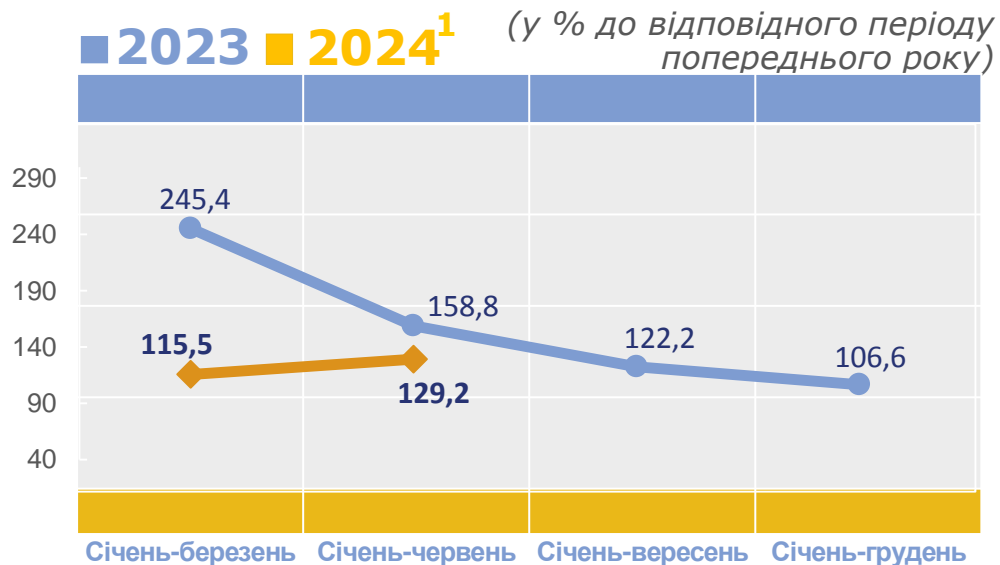

ПРИЙНЯТТЯ В ЕКСПЛУАТАЦІЮ ЖИТЛА в Івано-Франківській області

січень-червень 2024 року

ЗАГАЛЬНА ПЛОЩА ЖИТЛОВИХ БУДІВЕЛЬ, ПРИЙНЯТИХ В ЕКСПЛУАТАЦІЮ

РОЗПОДІЛ ЗАГАЛЬНОЇ ПЛОЩІ ЖИТЛОВИХ БУДІВЕЛЬ, ПРИЙНЯТИХ В ЕКСПЛУАТАЦІЮ, ЗА МІСЦЕМ БУДІВНИЦТВА

ЗМІНИ ОБСЯГІВ ЗАГАЛЬНОЇ ПЛОЩІ ПРИЙНЯТОГО В ЕКСПЛУАТАЦІЮ ЖИТЛА

У січні-червні 2024 року в області здано в експлуатацію 3883 квартири

СЕРЕДНІЙ РОЗМІР КВАРТИР

¹ З урахуванням прийнятих в експлуатацію дач та садових будинків.