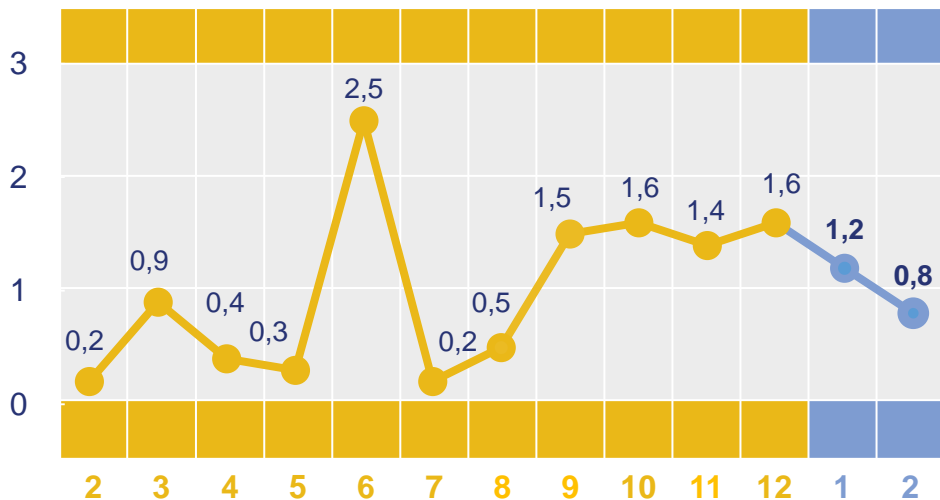

ЗМІНИ СПОЖИВЧИХ ЦІН в Івано-Франківській області

лютий 2025 року
у % до попереднього місяця

2024 2025

13,6%

у % до лютого 2024

2,0%

у % до грудня 2024

Подешевшало